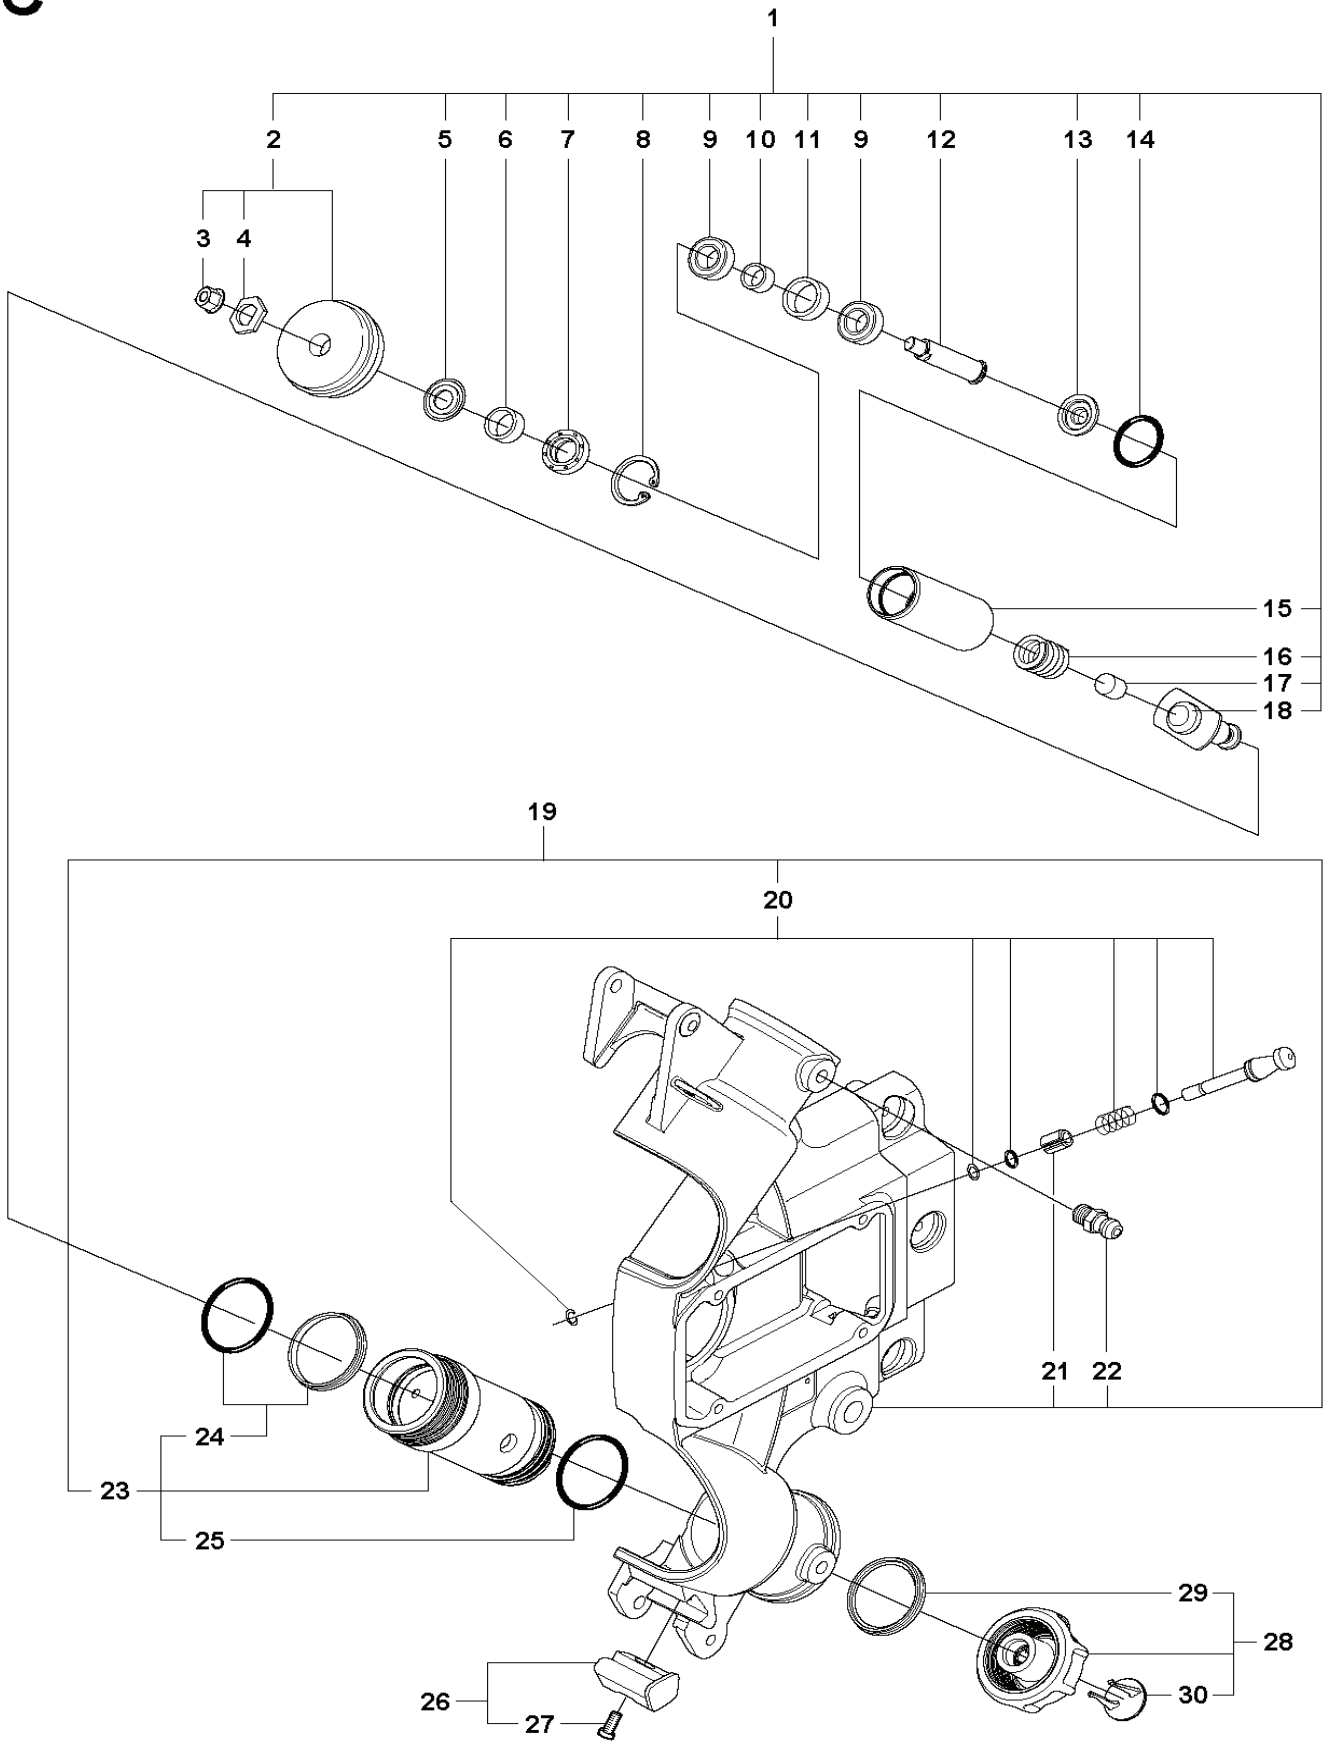

SPARE PARTS CATALOGUE
POWER CUTTERS: HUSQVARNA K 3600 RING

Spare Parts List

SPARE PARTS LIST

POWER CUTTERS

HUSQVARNA K 3600 RING

E K3600MkII

POWER CUTTERS

PXM_REF	PXM_PARTNO	DESCRIPTION	PXM_REMARK	QTY.
1	506246906	BLADE GUARD	Incl. 2 - 9	1
2	544218447	SCREW ITXSCM		2
3	503263025	O-RING		2
4	503214601	SCREW		2
5	734488001	WASHER		2
6	506262202	WHEEL		2
7	506312801	COVER PLATE		1
8	506314501	SPACING TUBE		1
9	504116701	SPRING		1
10	725546905	SCREW IHSCM		1
11	506105501	WASHER		4
12	501986501	HOSE		1
13	506383302	DISC	Incl. 14 - 16	1
14	506382901	NIPPLE		1
15	505103501	O-RING		1
16	729528971	SCREW CRPANT		1
17	505574116	SCREW ITXSCM		4
18	506257501	TORSION SPRING		1
19	506256802	SPRAY GUARD		1
20	506357204	HANDLE ASSY	Incl. 21 - 25	1
21	506357302	GRIP		1
22	506249501	SPRING		1
23	544137401	PEN		1
24	503263022	O-RING		1
25	740430300	O-RING		1

C K3600MkII

POWER CUTTERS

PXM_REF	PXM_PARTNO	DESCRIPTION	PXM_REMARK	QTY.
1	506493401	BEARING CAGE	Incl. 2, 5 - 18	2
1	506493402	BEARING CAGE	Incl. 2, 5 - 18. Double groove	2
2	506352005	GUIDE ROLLER	Incl. 3, 4	1
3	503220401	NUT		1
4	506303401	DRIVER		1
5	506316901	DUST COVER		1
6	506379302	SPACING SLEEVE		1
7	503262001	SEALING RING		1
8	735312810	CIRCLIP		1
9	525831801	BALL BEARING		2
10	506303301	SPACING SLEEVE		1
11	506316801	SPACING SLEEVE		1
12	506493201	SHAFT		1
13	506381101	HUB CAP		1
14	740482012	O-RING		1
15	506380901	BEARING CAGE		1
16	506347601	COMPRESSION SPRING		1
17	506303501	BUMPER		1
18	506389701	PEN		1
19	506368306	CHASSIS	Incl. 20 - 23	1
20	506300901	LOCKING BUTTON		1
21	721440600	SPRING PIN		1
22	738881001	LUBRICATION NIPPLE		2
23	544077601	SLEEVE	Incl. 24 - 25	2
24	506343901	GASKET KIT		2
25	740482502	O-RING		2
26	506351903	WEAR PROTECTION	Incl. 27	1
27	505574116	SCREW ITXSCM		1
28	506382202	KNOB	Incl. 29 - 30	1
29	506336501	SEALING RING		1
30	506382102	HUB CAP		1