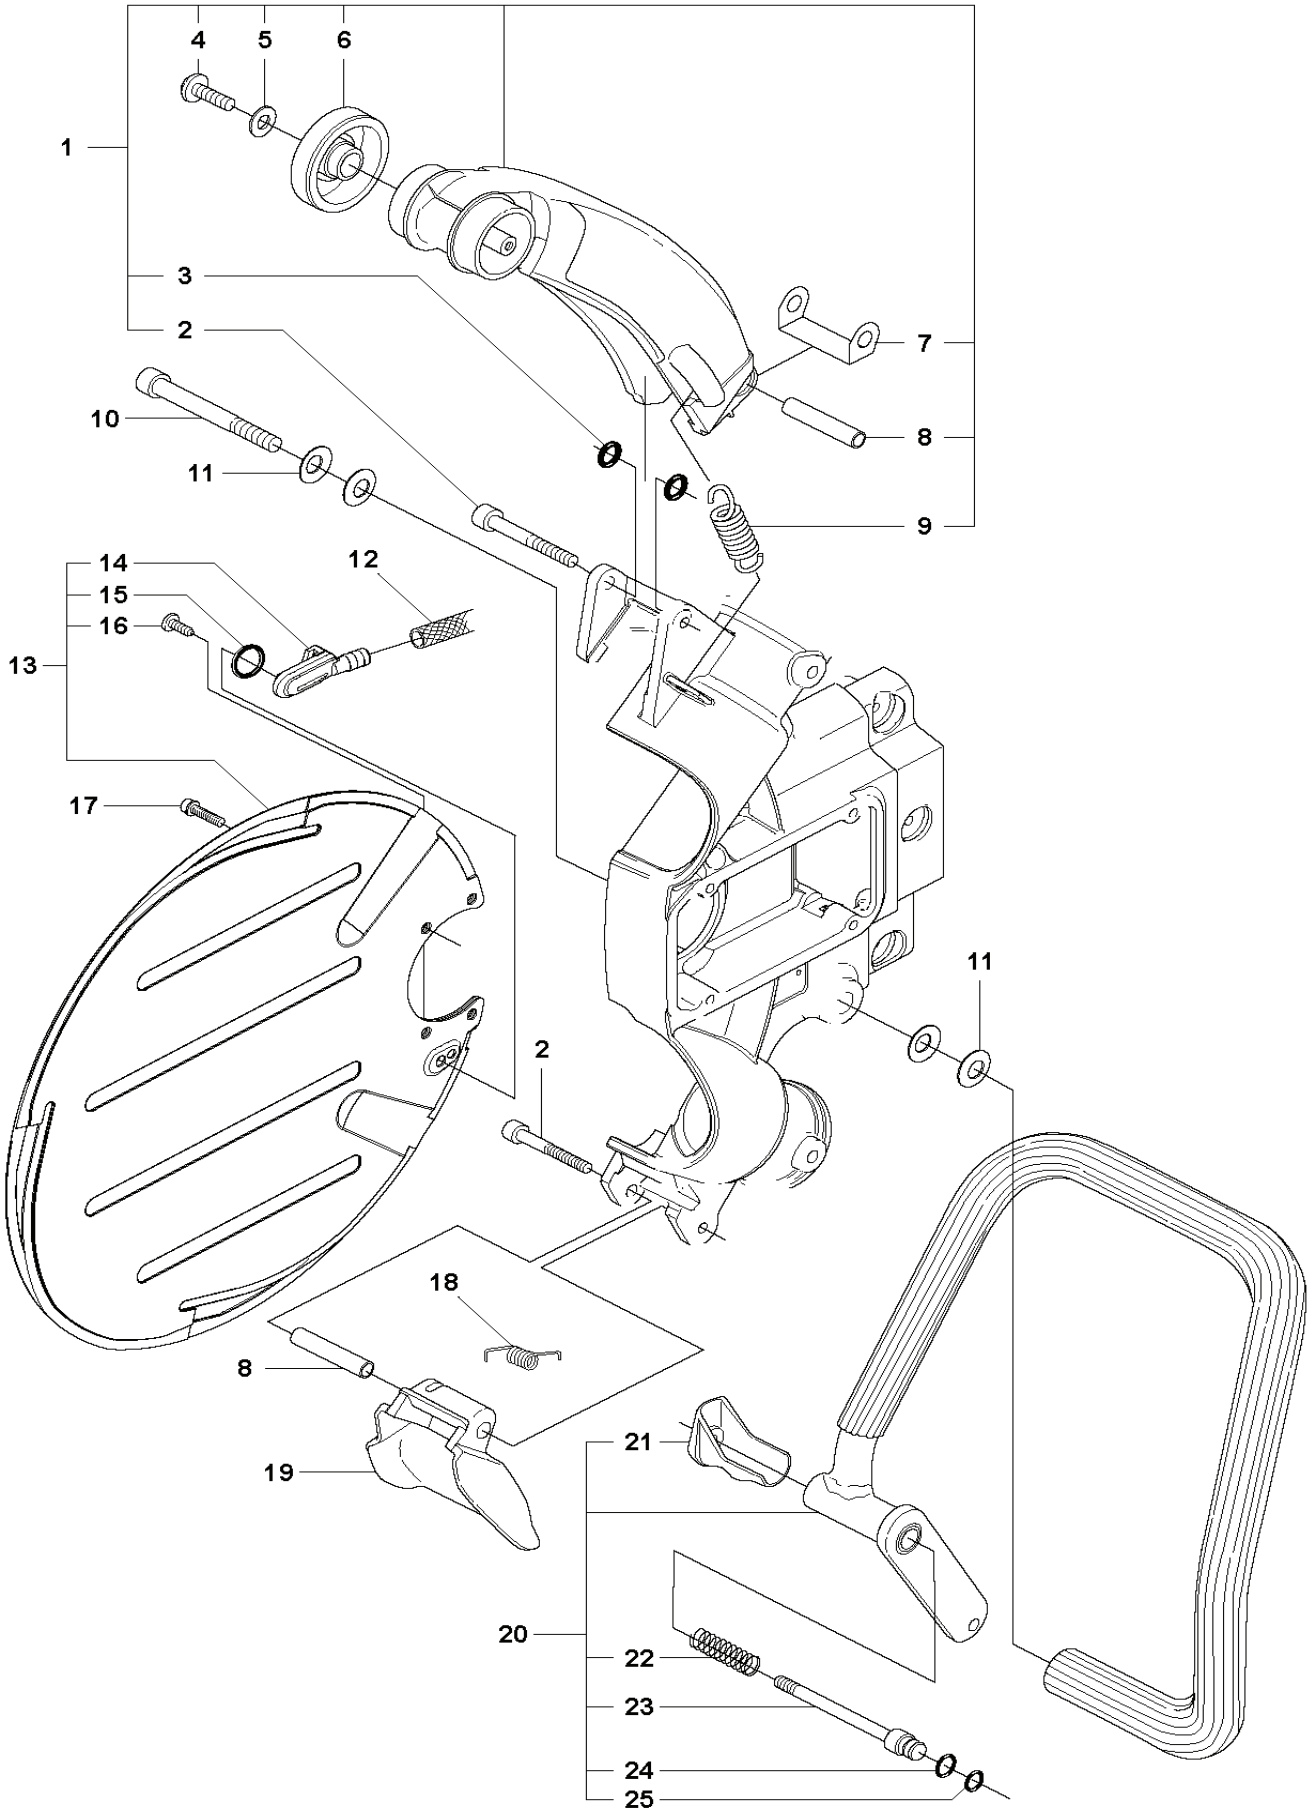

SPARE PARTS CATALOGUE
POWER CUTTERS: HUSQVARNA K 3600 RING

Spare Parts List

SPARE PARTS LIST

POWER CUTTERS

HUSQVARNA K 3600 RING

E K3600MkII

POWER CUTTERS

PXM_REF	PXM_PARTNO	DESCRIPTION	PXM_REMARK	QTY.
1	506246906	BLADE GUARD	Incl. 2 - 9	1
2	544218447	SCREW ITXSCM		2
3	503263025	O-RING		2
4	503214601	SCREW		2
5	734488001	WASHER		2
6	506262202	WHEEL		2
7	506312801	COVER PLATE		1
8	506314501	SPACING TUBE		1
9	504116701	SPRING		1
10	725546905	SCREW IHSCM		1
11	506105501	WASHER		4
12	501986501	HOSE		1
13	506383302	DISC	Incl. 14 - 16	1
14	506382901	NIPPLE		1
15	505103501	O-RING		1
16	729528971	SCREW CRPANT		1
17	505574116	SCREW ITXSCM		4
18	506257501	TORSION SPRING		1
19	506256802	SPRAY GUARD		1
20	506357204	HANDLE ASSY	Incl. 21 - 25	1
21	506357302	GRIP		1
22	506249501	SPRING		1
23	544137401	PEN		1
24	503263022	O-RING		1
25	740430300	O-RING		1

C K3600MkII

POWER CUTTERS

PXM_REF	PXM_PARTNO	DESCRIPTION	PXM_REMARK	QTY.
1	506493401	BEARING CAGE	Incl. 2, 5 - 18	2
1	506493402	BEARING CAGE	Incl. 2, 5 - 18. Double groove	2
2	506352005	GUIDE ROLLER	Incl. 3, 4	1
3	503220401	NUT		1
4	506303401	DRIVER		1
5	506316901	DUST COVER		1
6	506379302	SPACING SLEEVE		1
7	503262001	SEALING RING		1
8	735312810	CIRCLIP		1
9	525831801	BALL BEARING		2
10	506303301	SPACING SLEEVE		1
11	506316801	SPACING SLEEVE		1
12	506493201	SHAFT		1
13	506381101	HUB CAP		1
14	740482012	O-RING		1
15	506380901	BEARING CAGE		1
16	506347601	COMPRESSION SPRING		1
17	506303501	BUMPER		1
18	506389701	PEN		1
19	506368306	CHASSIS	Incl. 20 - 23	1
20	506300901	LOCKING BUTTON		1
21	721440600	SPRING PIN		1
22	738881001	LUBRICATION NIPPLE		2
23	544077601	SLEEVE	Incl. 24 - 25	2
24	506343901	GASKET KIT		2
25	740482502	O-RING		2
26	506351903	WEAR PROTECTION	Incl. 27	1
27	505574116	SCREW ITXSCM		1
28	506382202	KNOB	Incl. 29 - 30	1
29	506336501	SEALING RING		1
30	506382102	HUB CAP		1