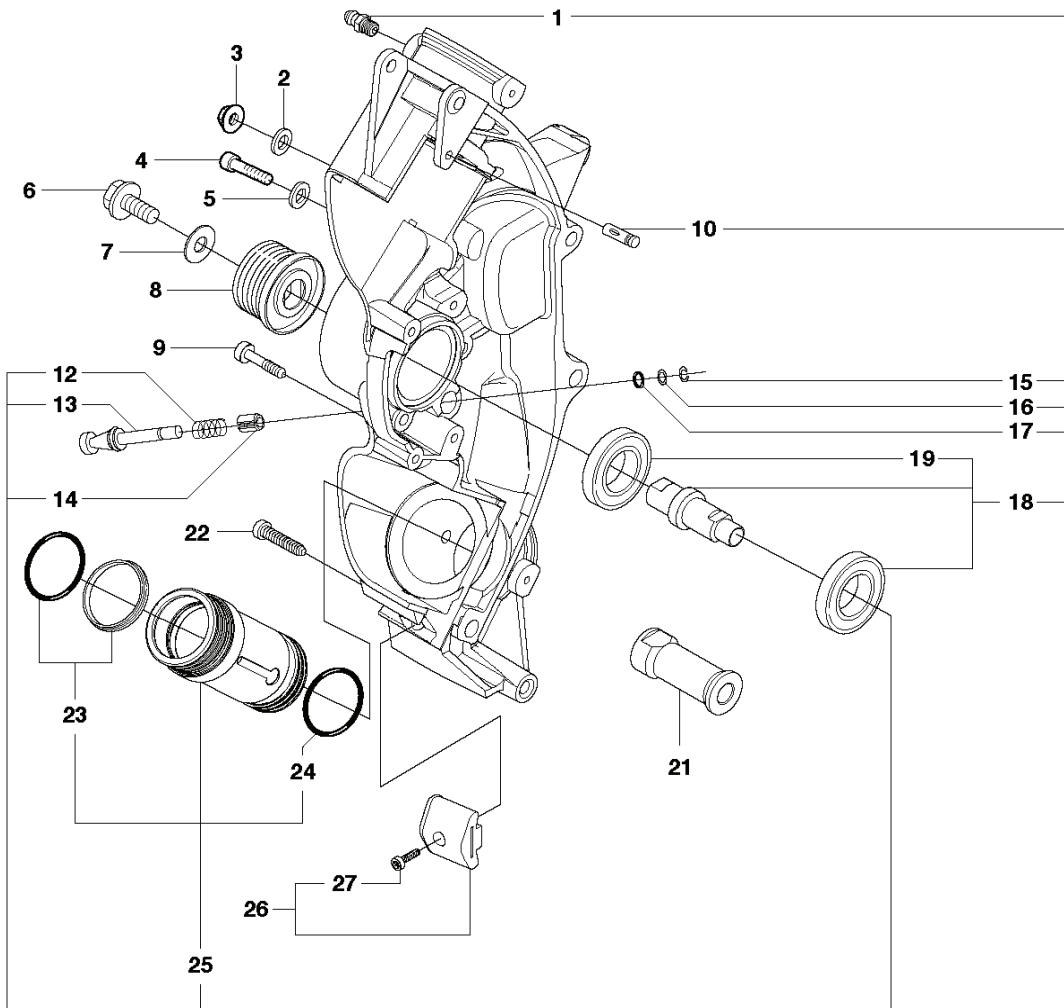

E K6500 Ring
CHASSIS / FRAME

POWER CUTTERS

PXM_REF	PXM_PARTNO	DESCRIPTION	PXM_REMARK	QTY.
1	738881001	LUBRICATION NIPPLE		2 10
2	503230401	WASHER		2
3	503220001	HEXAGON NUT		2
4	725545905	SCREW IHSCM		1
5	503230403	WASHER		1
6	503200045	SCREW EHHFM		1
7	503230116	WASHER		1
8	584271201	PULLEY		1
9	503215326	SCREW ITXSCM		1
10	721125270	GROOVED PIN		1 11
11	522657505	CHASSIS		1
12	506257301	COMPRESSION SPRING		1 11
13	506328001	LOCKING BUTTON		1 11
14	721440600	SPRING PIN		1 11
15	735310800	CIRCLIP		1 11
16	503230112	WASHER		1 11
17	503263022	O-RING		2 11
18	506351502	DRIVE SHAFT		1 11
19	583953301	BALL BEARING		2 17
21	581709801	SPACER		1
22	503215320	SCREW ITXSCM		1
23	506343901	GASKET KIT		2 25
24	740482502	O-RING		2 25
25	544077601	SLEEVE		2
26	506351903	WEAR PROTECTION		1
27	505574116	SCREW ITXSCM		1 26
28	506352304	GEAR WHEEL ASSY		1
29	506374901	SLEEVE		1 28
30	506374602	FLANGE WASHER		1 28
31	506178304	GEAR WHEEL		1 28
32	506312202	DRIVER		1 28
33	581855201	SCREW		1 28
34	506139511	WASHER		1 28
35	721425250	SPRING PIN		2 28
36	740422400	O-RING		1
37	506374801	SEALING		1
38	503215312	SCREW ITXSCM		3
39	506374701	SEALING COLLAR		1
40	503262101	SEALING RING		1