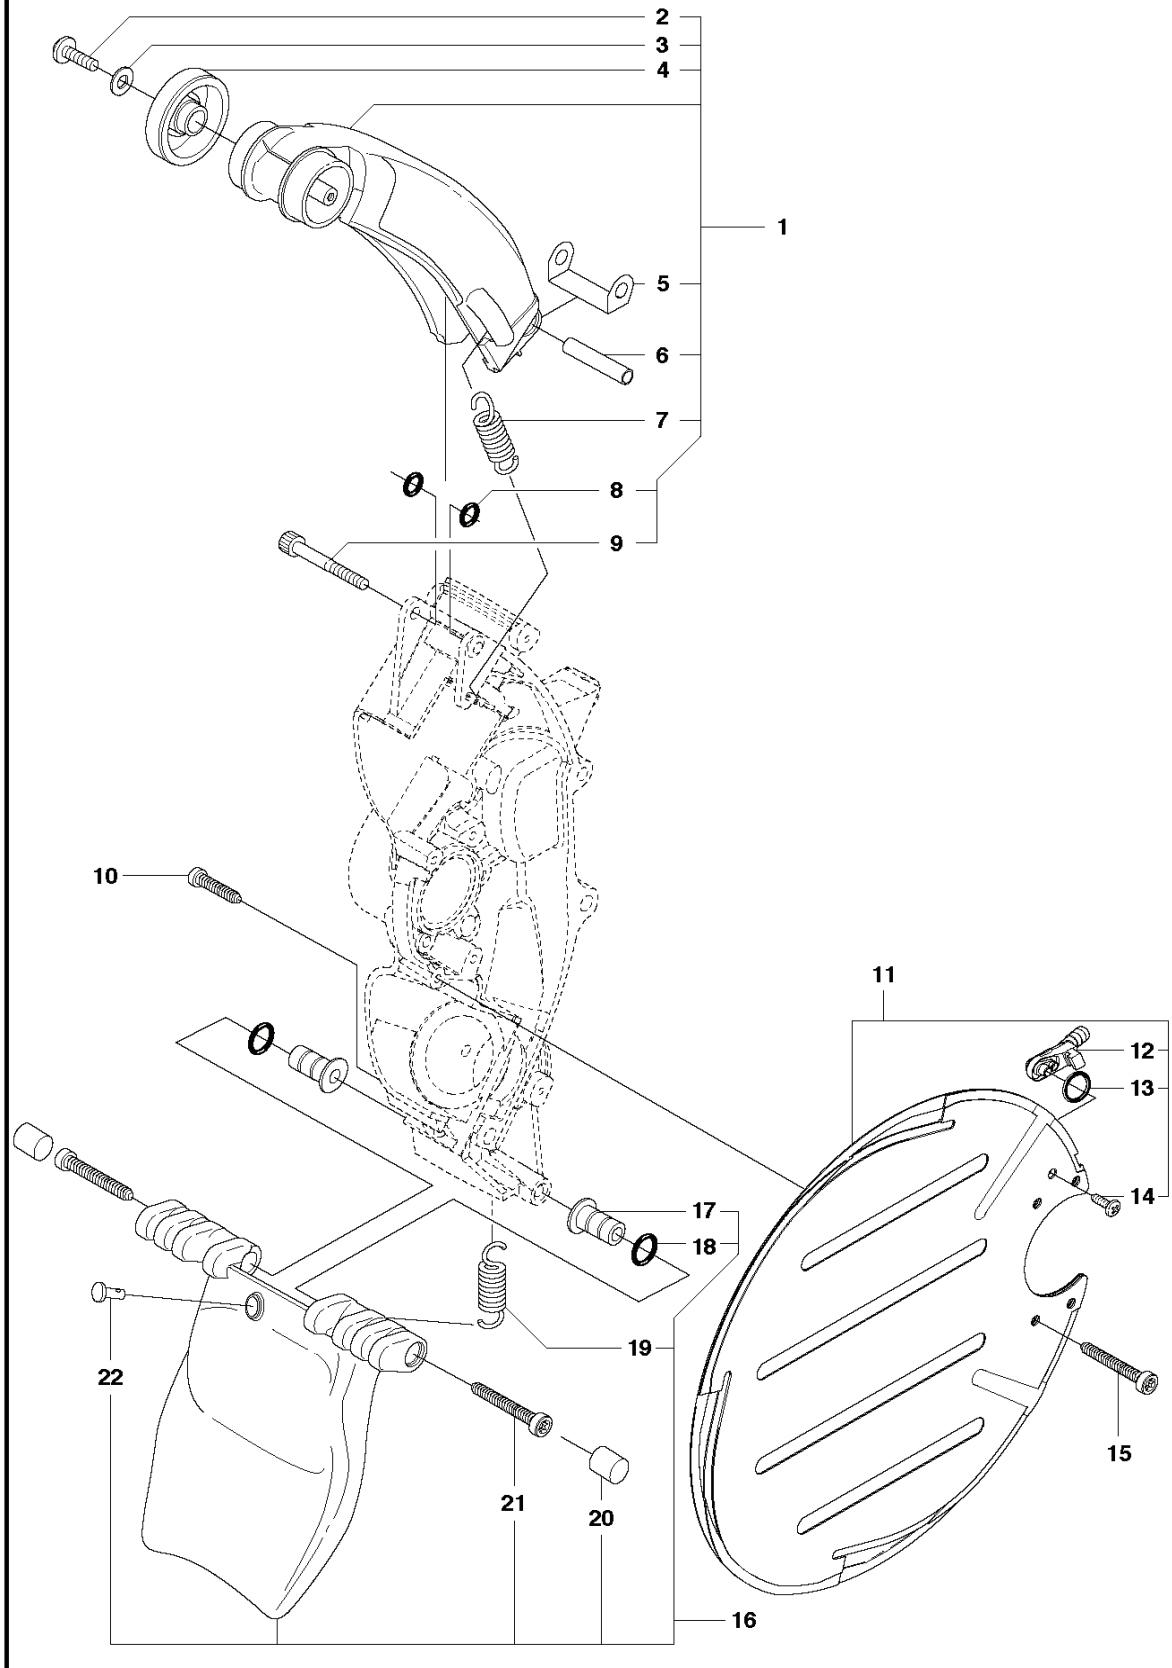

H K6500 Ring II
GUARDS

POWER CUTTERS

PXM_REF	PXM_PARTNO	DESCRIPTION	PXM_REMARK	QTY.
1	506246906	BLADE GUARD		1
2	503214601	SCREW		2 1
3	734488001	WASHER		2 1
4	506262202	WHEEL		2 1
5	506312801	COVER PLATE		1 1
6	506314501	SPACING TUBE		1 1
7	504116701	SPRING		1 1
8	503263025	O-RING		2 1
9	544218447	SCREW ITXSCM		1 1
10	503215320	SCREW ITXSCM		1
11	506383301	DISC		1
12	506382902	NIPPLE		1 11
13	740421000	O-RING		1 11
14	729528971	SCREW CRPANT		1 11
15	505574116	SCREW ITXSCM		4
16	506352205	SPRAY GUARD ASSY		1
17	506334902	SPACING TUBE		2 16
18	740420500	O-RING		2 16
19	506339501	DRAW SPRING		1 16
20	506349001	SEALING		2 16
21	544218437	SCREW ITXSCM		2 16
22	506339601	BOLT		1 16