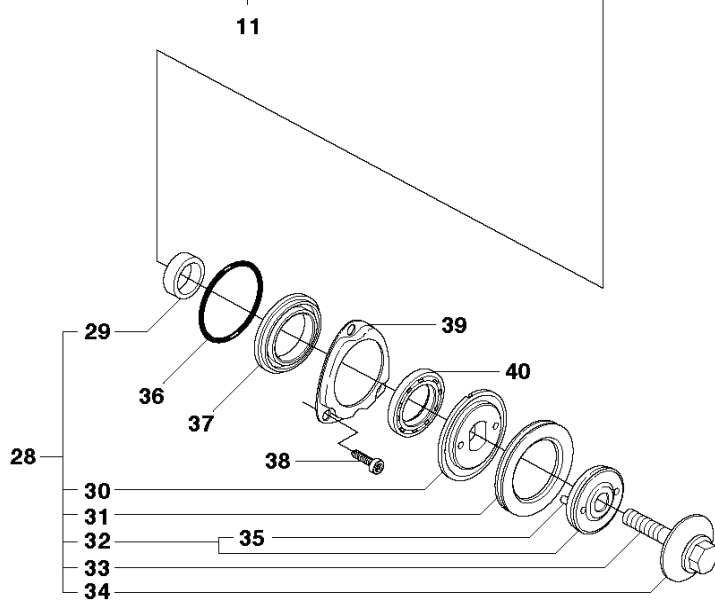

E K6500 Ring
CHASSIS / FRAME

POWER CUTTERS

PXM_REF	PXM_PARTNO	DESCRIPTION	PXM_REMARK	QTY.
1	738881001	LUBRICATION NIPPLE		2 10
2	503230401	WASHER		2
3	503220001	HEXAGON NUT		2
4	725545905	SCREW IHSCM		1
5	503230403	WASHER		1
6	503200045	SCREW EHHFM		1
7	503230116	WASHER		1
8	584271201	PULLEY		1
9	503215326	SCREW ITXSCM		1
10	721125270	GROOVED PIN		1 11
11	522657505	CHASSIS		1
12	506257301	COMPRESSION SPRING		1 11
13	506328001	LOCKING BUTTON		1 11
14	721440600	SPRING PIN		1 11
15	735310800	CIRCLIP		1 11
16	503230112	WASHER		1 11
17	503263022	O-RING		2 11
18	506351502	DRIVE SHAFT		1 11
19	583953301	BALL BEARING		2 17
21	581709801	SPACER		1
22	503215320	SCREW ITXSCM		1
23	506343901	GASKET KIT		2 25
24	740482502	O-RING		2 25
25	544077601	SLEEVE		2
26	506351903	WEAR PROTECTION		1
27	505574116	SCREW ITXSCM		1 26
28	506352304	GEAR WHEEL ASSY		1
29	506374901	SLEEVE		1 28
30	506374602	FLANGE WASHER		1 28
31	506178304	GEAR WHEEL		1 28
32	506312202	DRIVER		1 28
33	581855201	SCREW		1 28
34	506139511	WASHER		1 28
35	721425250	SPRING PIN		2 28
36	740422400	O-RING		1
37	506374801	SEALING		1
38	503215312	SCREW ITXSCM		3
39	506374701	SEALING COLLAR		1
40	503262101	SEALING RING		1