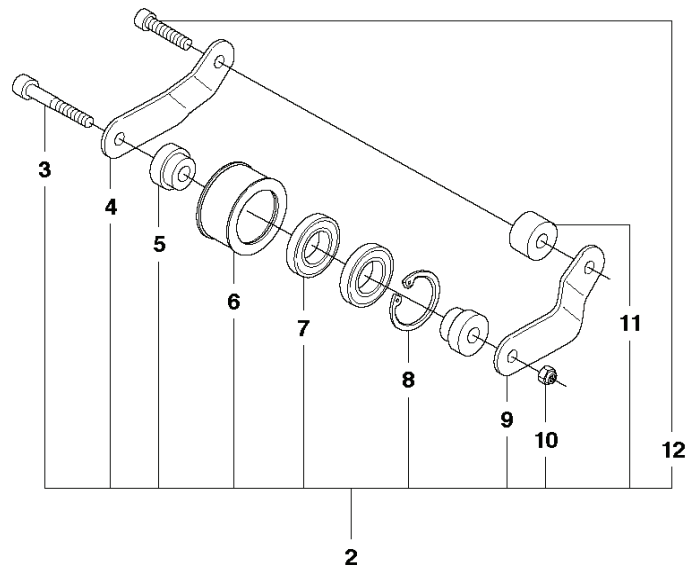

J K6500 Ring II
BELT

POWER CUTTERS

PXM_REF	PXM_PARTNO	DESCRIPTION	PXM_REMARK	QTY.
1	544908405	BELT		1
2	506280605	BELT TENSIONER ASSY		1
3	544218437	SCREW ITXSCM		1 2
4	506335302	LEVER		1 2
5	506335202	SPACER		2 2
6	506335101	ROLLER		1 2
7	525831801	BALL BEARING		2 2
8	735312810	CIRCLIP		1 2
9	506335301	LEVER		1 2
10	732211601	LOCK NUT		1 2
11	506335401	SPACER		1 2
12	544218430	SCREW ITXSCM		1 2